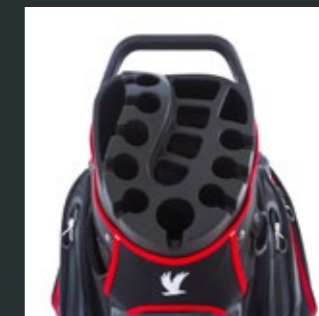

ERHÄLTlich IN DEN FARBKOMBINATIONEN:

- Schwarz/ Weiß
- Blau/ Rot/ Weiß
- Schwarz/ Rot / Grau